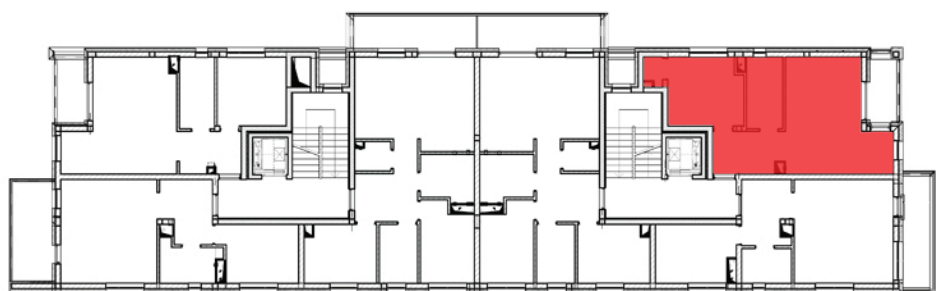

BUDYNEK NR 2 PIĘTRO 3

MIESZKANIE NR 26

- Przedpokój - 6,38m²
- Pokój - 11,88m²
- Łazienka - 5,53m²
- Pokój dzienny + aneks kuchenny - 22,07m²

Razem: 45,86m²